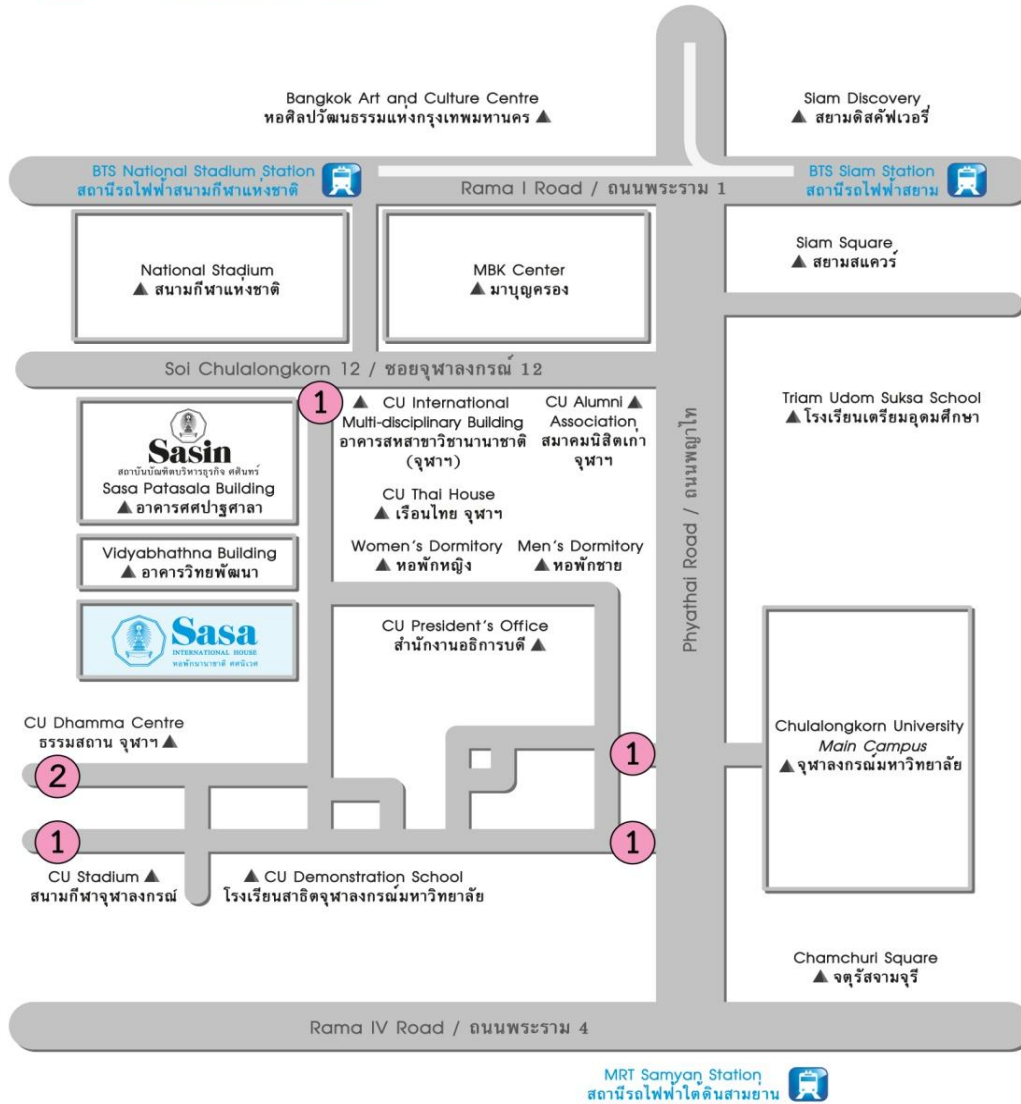

**Sasa**  
INTERNATIONAL HOUSE  
หอพักนานาชาติ ศสนิวเวส

254 Soi Chula 12, Phythai Road  
Bangkok 10330, Thailand  
Tel : +66.2.216.8844  
Fax : +66.2.215.3880  
www.sasin.edu/sasahouse

- 1. ประตูหน้า สนอ. , ประตูจามจุรี 5, ประตูครุศาสตร์, ประตูสนามกีฬา และประตูจุฬา ซอย 12 (Open Mon - Sat at 05:00 a.m. – 10.00 p.m.)
- 2. ประตูธรรมสถาน (Open daily and open 24 hours)